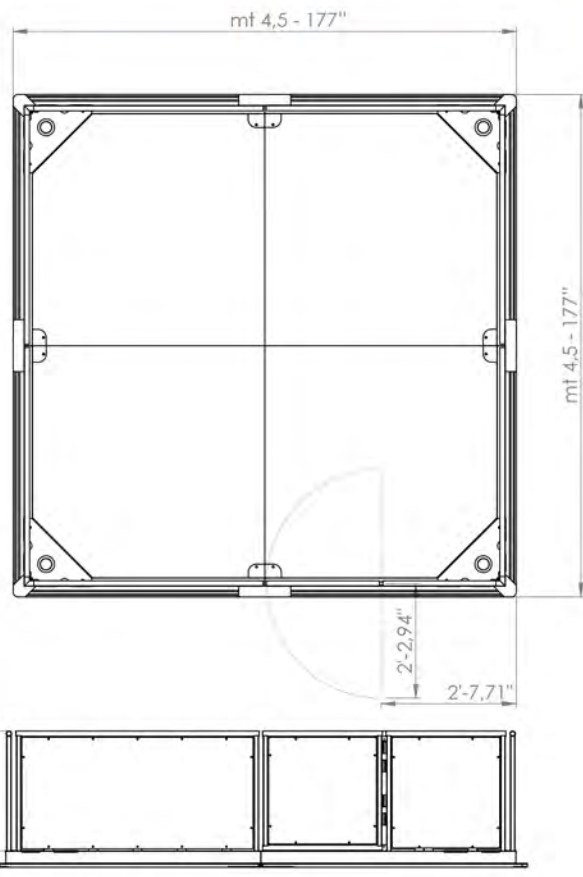

BABY ANIMALS

Track

BABY ANIMALS

Track

All-Italian quality and creativity!
Qualità e creatività tutta italiana!

* Safety sensors that act by blocking the game in the vicinity of an obstacle (i.e. child's foot).
* Sensori di sicurezza che agiscono bloccando il gioco in prossimità di un ostacolo (es. piede bambino).