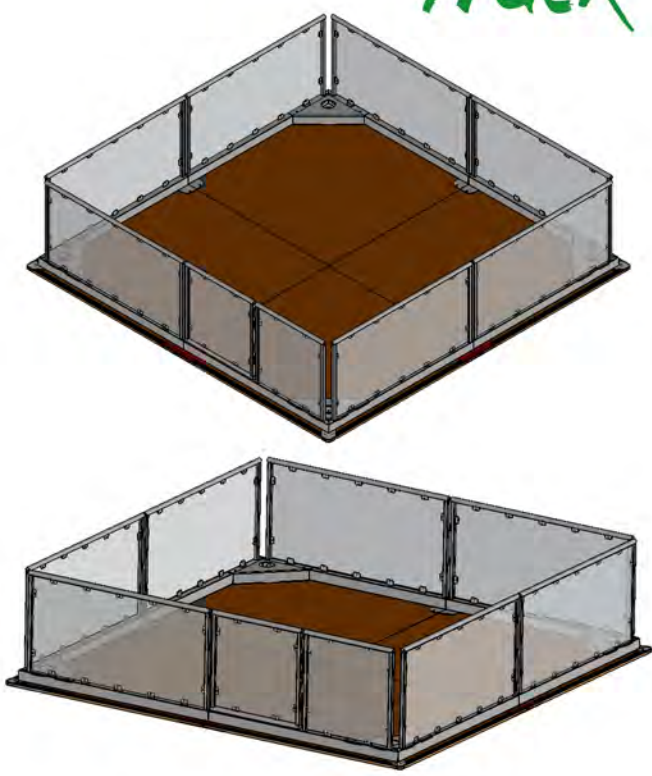

BABY ANIMALS

Track

All-Italian quality and creativity!
Qualità e creatività tutta italiana!

* Safety sensors that act by blocking the game in the vicinity of an obstacle (i.e. child's foot).
* Sensori di sicurezza che agiscono bloccando il gioco in prossimità di un ostacolo (es. piede bambino).

LEO/brown
LEO/marrone

RHINO/grey
RHINO/grigio

Tracks for Baby Animals

Piste per Baby Animals

Floor: industrial flat concrete. You can also use asphalt.
Pavimento consigliato: cemento lucido industriale. In alternativa si può utilizzare un pavimento in asfalto.

Example of track border and number of baby animals that can run.
Esempi di dimensioni di piste e quantità di baby animal utilizzabili.
4,5 x 4,5 m - 15' x 15' per/for 5 baby animals;
6 x 6 m - 20' x 20' per/for 9 baby animals.