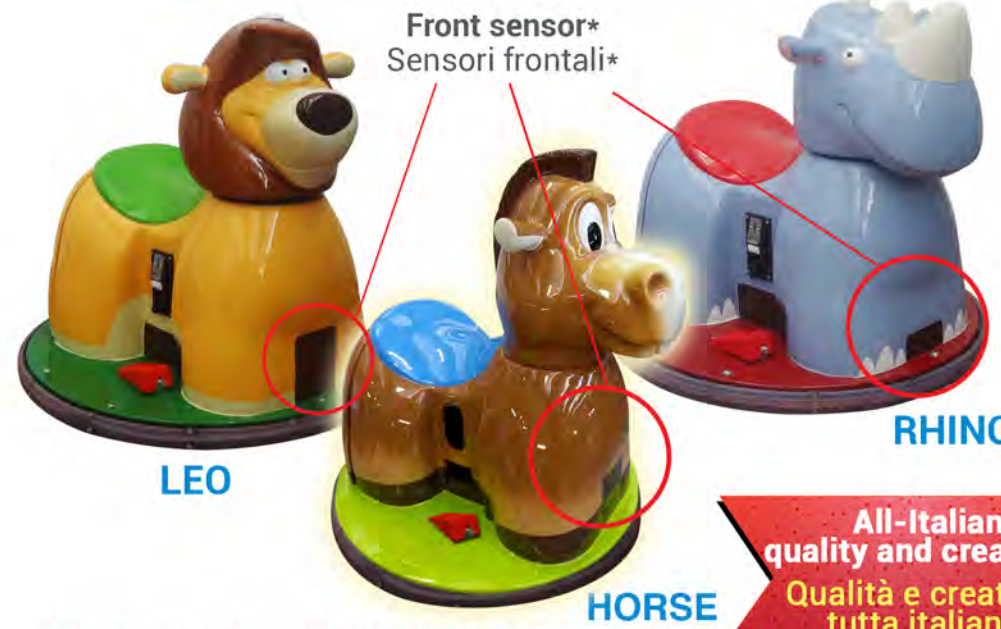

BABY ANIMALS

Track

All-Italian quality and creativity!
Qualità e creatività tutta italiana!

* Safety sensors that act by blocking the game in the vicinity of an obstacle (i.e. child's foot).
* Sensori di sicurezza che agiscono bloccando il gioco in prossimità di un ostacolo (es. piede bambino).

LEO/brown
LEO/marrone

RHINO/grey
RHINO/grigio

Tracks for Baby Animals

Piste per Baby Animals

Floor: industrial flat concrete. You can also use asphalt.
Pavimento consigliato: cemento lucido industriale. In alternativa si può utilizzare un pavimento in asfalto.

Example of track border and number of baby animals that can run.
Esempi di dimensioni di piste e quantità di baby animal utilizzabili.
4,5 x 4,5 m - 15' x 15' per/for 5 baby animals;
6 x 6 m - 20' x 20' per/for 9 baby animals.

- engine - motore**
12V - 200W electric
max 5 km/h (3,11 mph)
silent silenzioso
zero emissions
- coin mech. - gettoniera**
standard tokens 24 mm
gettoni 24 mm
different coins/tokens
monete/altri gettoni
drawer with key
cassetto con chiave
- battery - batteria**
1x45 Ah
working time: 1 day
rechargeable in 6-8 hours
ricaricabile in 6-8 hours
Remarks: batteries are sold as accessory (not included)
N.B. le batterie sono un accessorio non incluso nel prezzo
- digital timer**
easy set up
regolazione facile
playing time 30"-999"
Voices, sounds
n° of tokens n° di gettoni
- colors - colori**