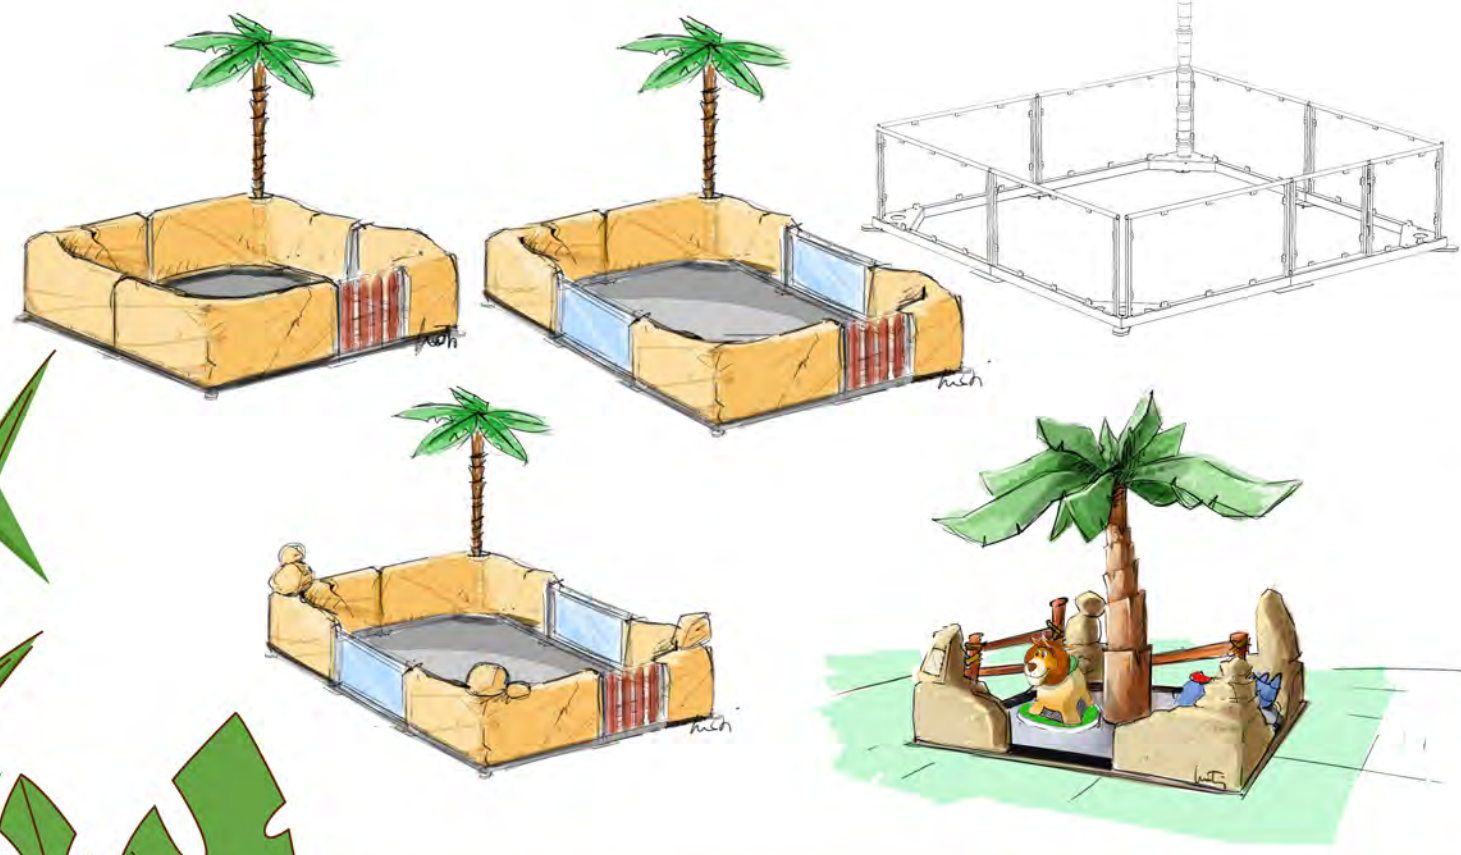

BABY ANIMALS

Track

All-Italian quality and creativity!
Qualità e creatività tutta italiana!

* Safety sensors that act by blocking the game in the vicinity of an obstacle (i.e. child's foot).
* Sensori di sicurezza che agiscono bloccando il gioco in prossimità di un ostacolo (es. piede bambino).

LEO/brown
LEO/marrone

RHINO/grey
RHINO/grigio

Tracks for Baby Animals

Piste per Baby Animals

Floor: industrial flat concrete. You can also use asphalt.
Pavimento consigliato: cemento lucido industriale. In alternativa si può utilizzare un pavimento in asfalto.

Example of track border and number of baby animals that can run.
Esempi di dimensioni di piste e quantità di baby animal utilizzabili.
4,5 x 4,5 m - 15' x 15' per/for 5 baby animals;
6 x 6 m - 20' x 20' per/for 9 baby animals.